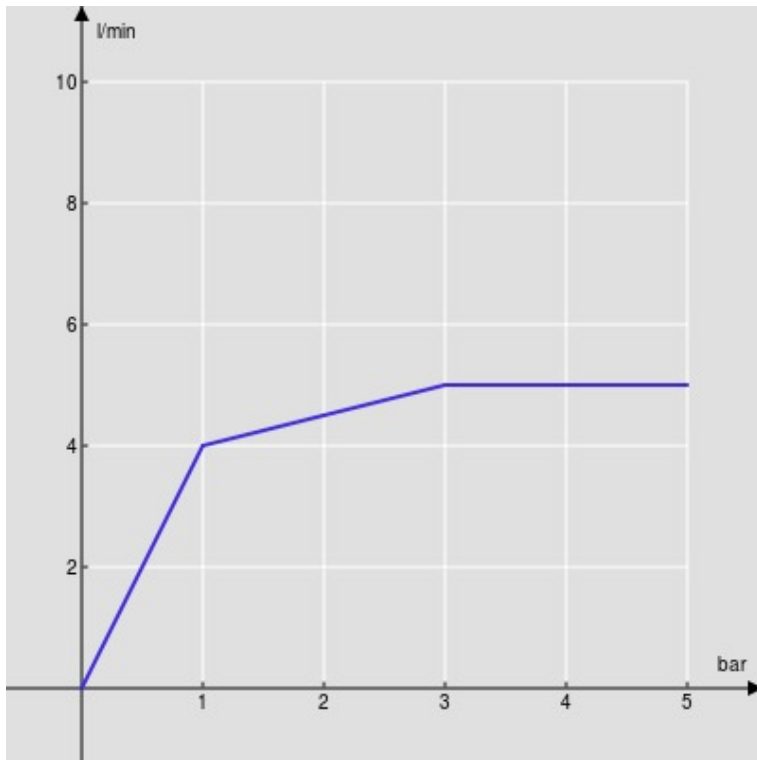

SPECIFICHE

Monocomando a bacinella

Diamond smoke PVD

Aeratore anticalcare M 18 x 1, portata 5 l/min

Bocca girevole

Senza scarico

Flessibili inox ø 3/8"

Limitatore di energia con apertura in acqua fredda

Imballo: 56,5 x 29 x 7,1 cm / 0,011633 m³

DIAGRAMMA DI PORTATA: ACQUA CALDA/FREDDA

— Aeratore

DIAGRAMMA DI PORTATA: ACQUA MISCELATA

— Aeratore