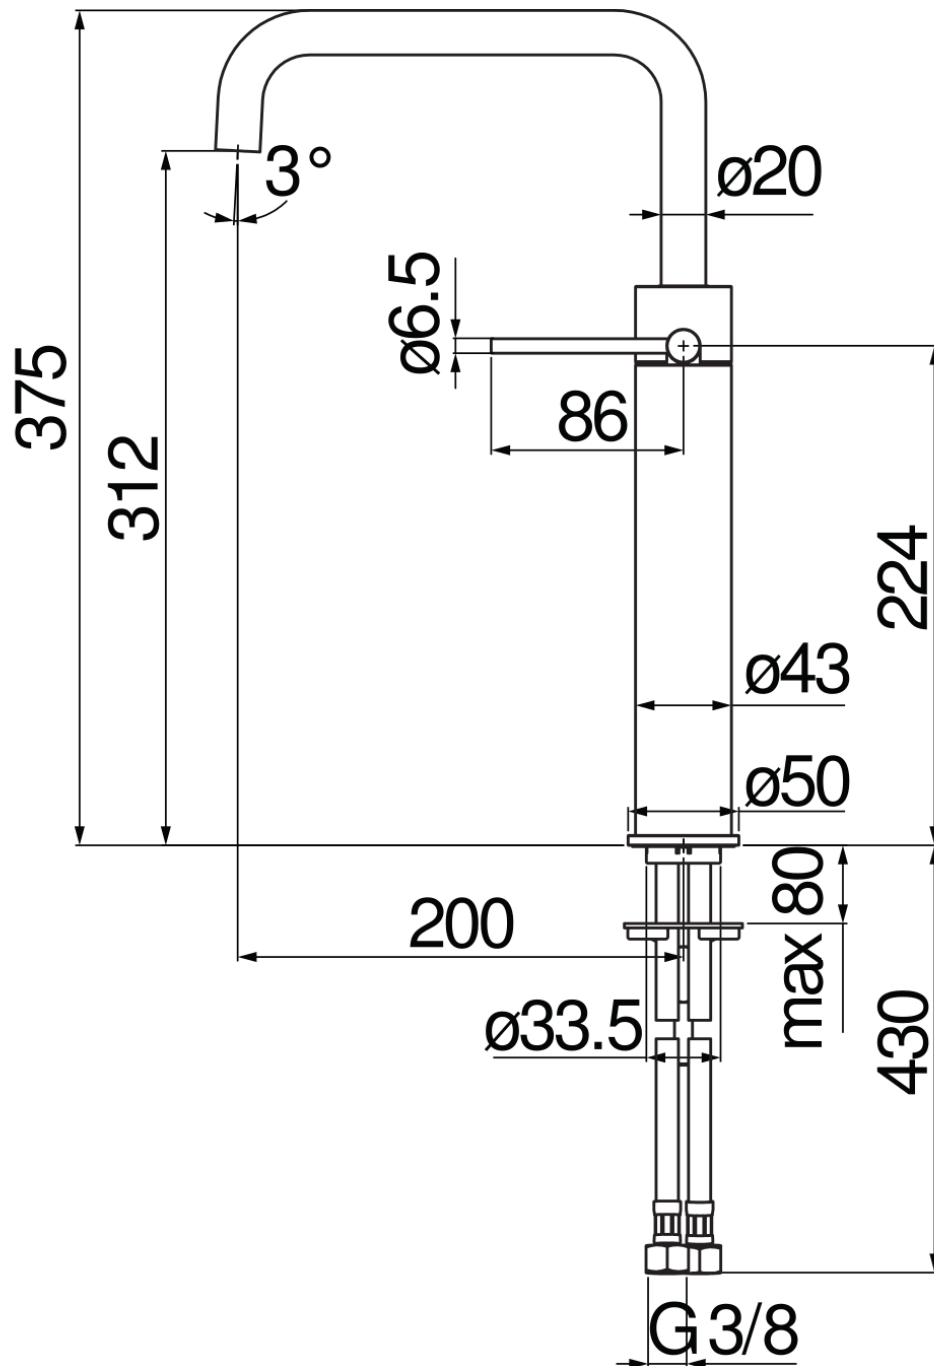

SPECIFICHE

Monocomando a bacinella

Diamond smoke PVD

Aeratore anticalcare M 18 x 1, portata 5 l/min

Bocca girevole

Senza scarico

Flessibili inox ø 3/8"

Limitatore di energia con apertura in acqua fredda

Imballo: 56,5 x 29 x 7,1 cm / 0,011633 m³

DIAGRAMMA DI PORTATA: ACQUA CALDA/FREDDA

— Aeratore

DIAGRAMMA DI PORTATA: ACQUA MISCELATA

— Aeratore