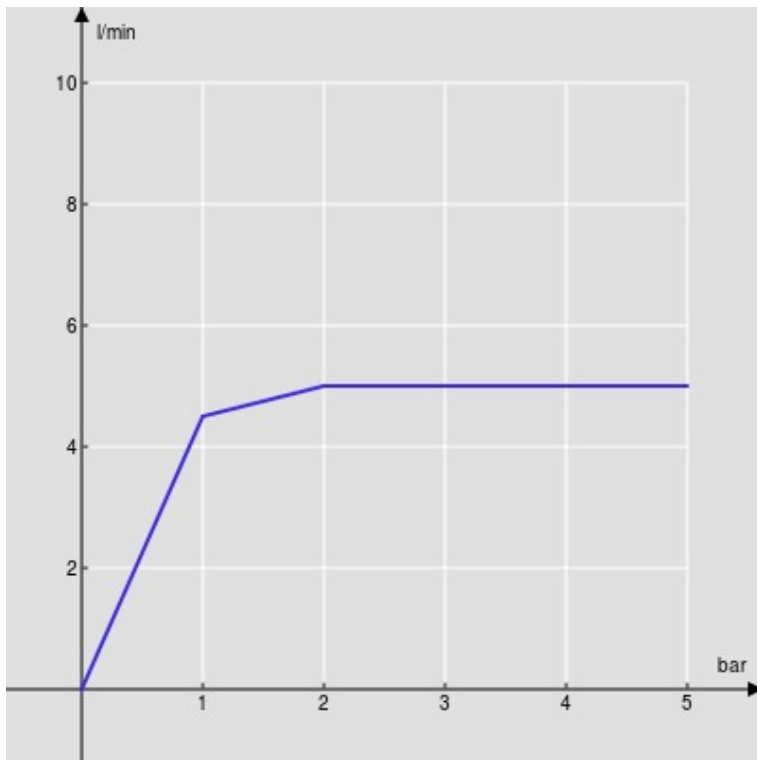

Imballo: 56,5 x 29 x 7,1 cm / 0,011633 m³

DIAGRAMMA DI PORTATA: ACQUA CALDA/FREDDA

— Aeratore

DIAGRAMMA DI PORTATA: ACQUA MISCELATA

— Aeratore